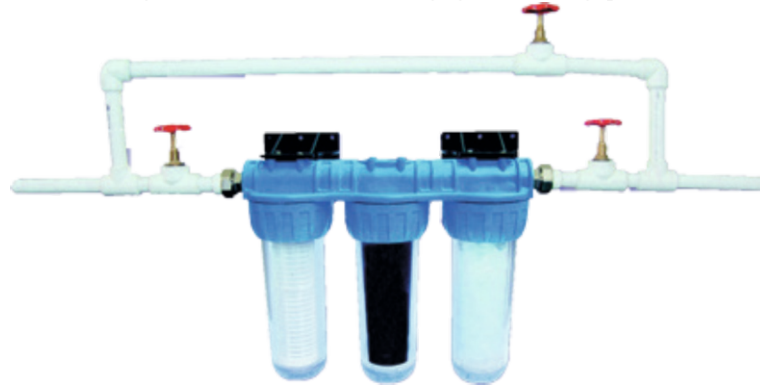

Tavsiye Edilen Montaj Şekli (Bypass)